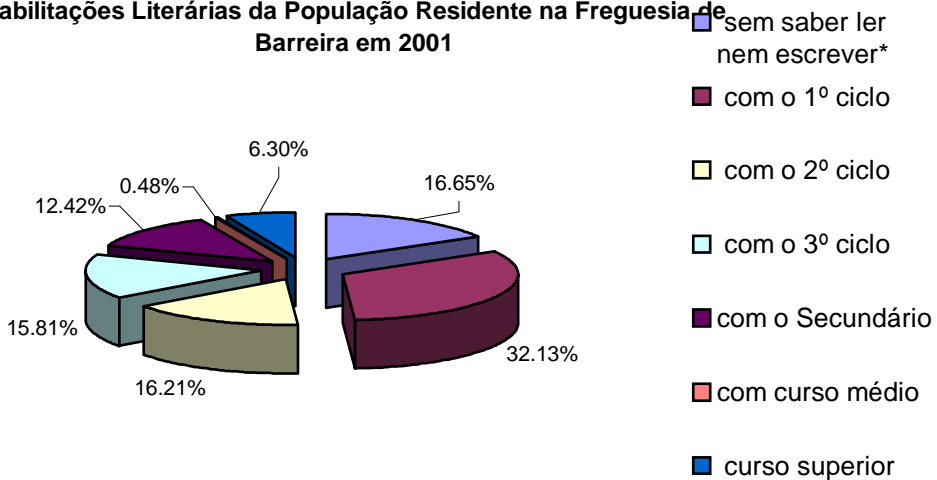

Em 1849 a Freguesia de Barreira tinha 513 habitantes³, tendo vindo sempre a aumentar, sendo cerca de 2.632 em 1981 e em 2001 contaram-se 3.123 habitantes⁴.

¹ O Couseiro ou Memórias do Bispado de Leiria , 1868, p.207

² Habitantes e Habitats – CMLeiria, 2005

³ Geografia Histórica, de Caetano de Lima, vol 2º, p.660

⁴ Censos 2001, INE

Indicadores de Freguesia referentes a 2001⁵

Área Total	12,44 Km2
Densidade Populacional	265,43 hab/Km2
População Residente Total	3123
População Residente Homens	1556
População Residente M	1567
Famílias Clássicas Residentes	1069
Famílias Institucionais	0
Núcleos Familiares Residentes	943
Nados vivos, HM	26
Nados vivos, H	11
Óbitos, HM	21
Óbitos, H	12
Alojamentos Familiares - Total	1330
Alojamentos Familiares - Clássicos	1329
Alojamentos Familiares - Outros	1
Alojamentos Colectivos	1
Edifícios	1085

Dados Demográficos

Estrutura Etária da Freguesia de Barreira em 1991 e em 2001

⁵ idem

Habilitações Literárias da População Residente na Freguesia de Barreira em 2001

Fonte: INE Censos 2001

*não inclui população com menos de 10 anos