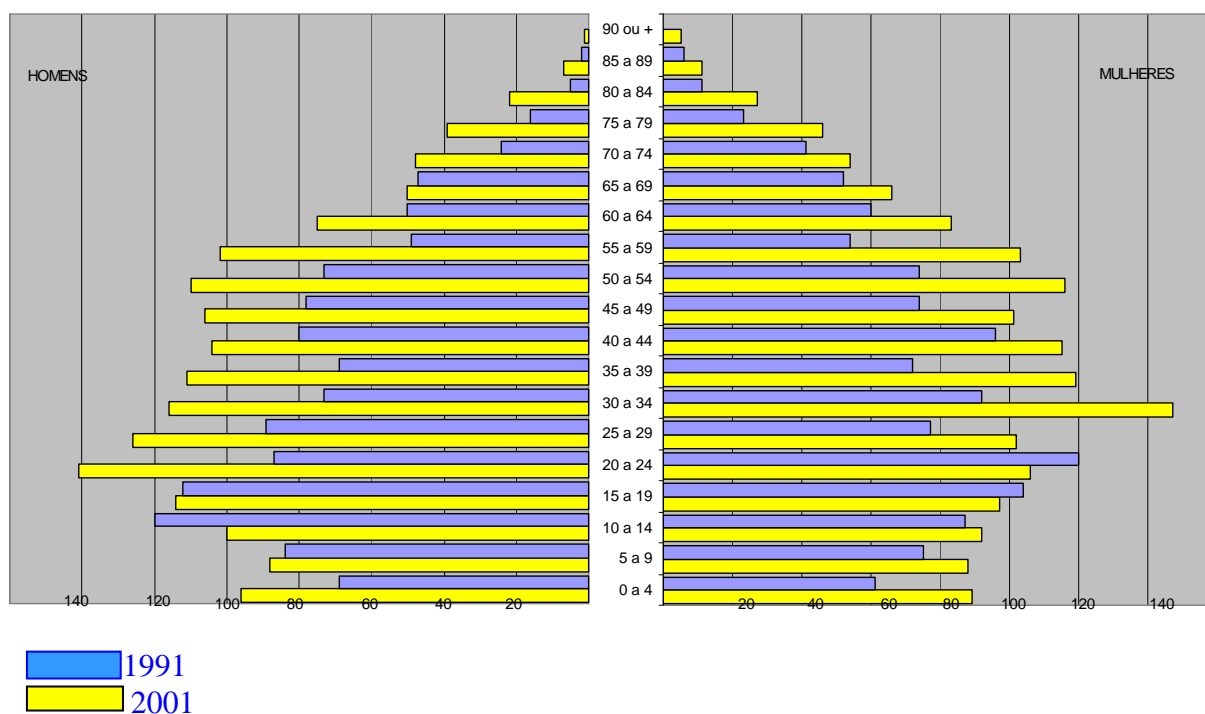

Em 1849 a Freguesia de Barreira tinha 513 habitantes³, tendo vindo sempre a aumentar, sendo cerca de 2.632 em 1981 e em 2001 contaram-se 3.123 habitantes⁴.

¹ O Couseiro ou Memórias do Bispado de Leiria , 1868, p.207

² Habitantes e Habitats – CMLeiria, 2005

³ Geografia Histórica, de Caetano de Lima, vol 2º, p.660

⁴ Censos 2001, INE

Indicadores de Freguesia referentes a 2001⁵

Área Total	12,44 Km2
Densidade Populacional	265,43 hab/Km2
População Residente Total	3123
População Residente Homens	1556
População Residente M	1567
Famílias Clássicas Residentes	1069
Famílias Institucionais	0
Núcleos Familiares Residentes	943
Nados vivos, HM	26
Nados vivos, H	11
Óbitos, HM	21
Óbitos, H	12
Alojamentos Familiares - Total	1330
Alojamentos Familiares - Clássicos	1329
Alojamentos Familiares - Outros	1
Alojamentos Colectivos	1
Edifícios	1085

Dados Demográficos

Estrutura Etária da Freguesia de Barreira em 1991 e em 2001

⁵ idem

Habilitações Literárias da População Residente na Freguesia de Barreira em 2001

Fonte: INE Censos 2001

*não inclui população com menos de 10 anos