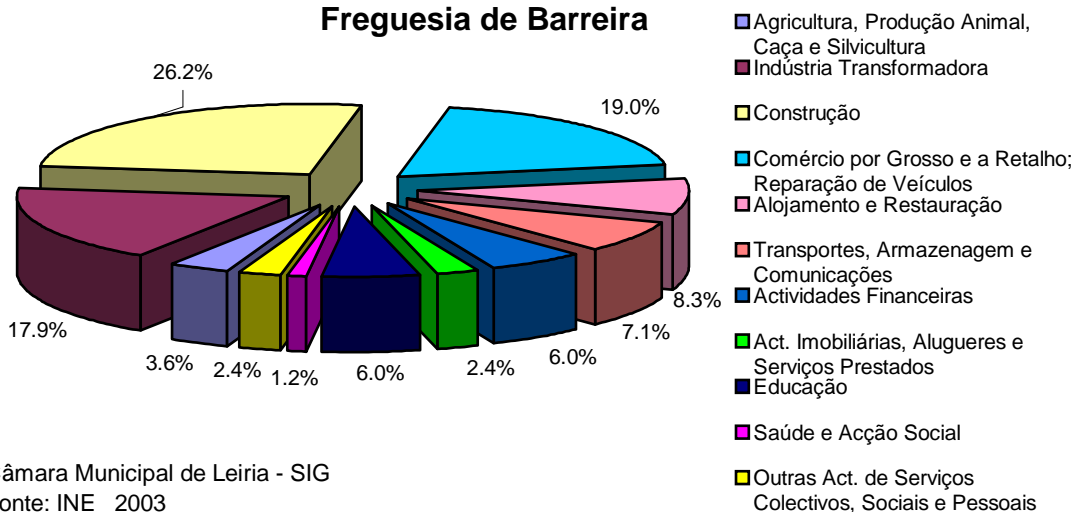

Dados Demográficos

Estrutura Etária da Freguesia de Barreira em 1991 e em 2001

⁵ idem

Habilitações Literárias da População Residente na Freguesia de Barreira em 2001

Fonte: INE Censos 2001

*não inclui população com menos de 10 anos

Distribuição da População Residente a Frequentar o Ensino na Freguesia da Barreira em 2001

Fonte: INE Censos

População Residente Segundo o Estado Civil e Sexo em 2001, na Freguesia da Barreira

Fonte: INE Censos 2001

População Residente Empregada por Sector Económico na Freguesia da Barreira em 2001

Fonte: INE Censos 2001

Actividade Económica

Distribuição das Actividades Económicas Freguesia de Barreira

Câmara Municipal de Leiria - SIG
Fonte: INE 2003