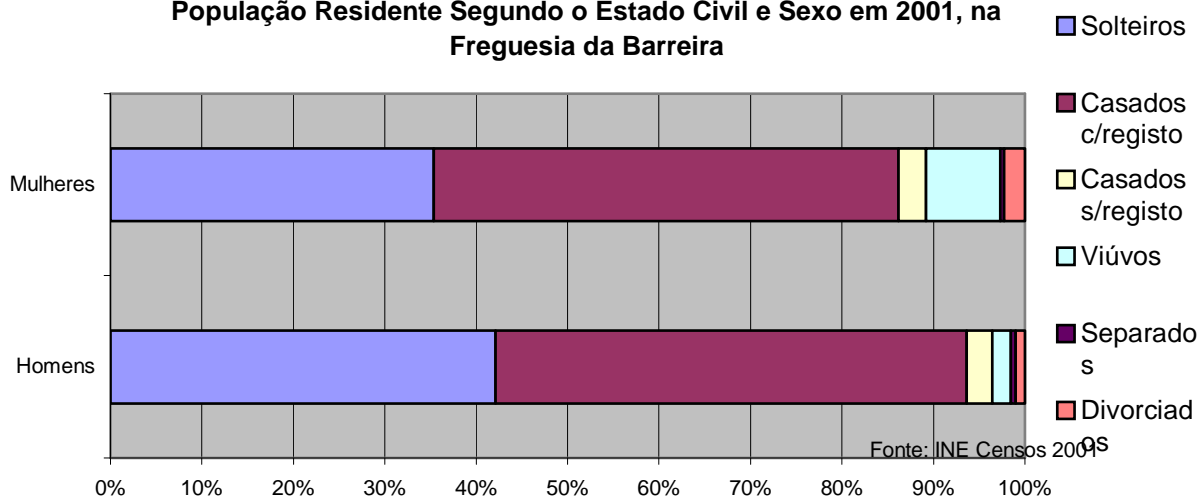

² Habitantes e Habitats – CMLeiria, 2005

³ Geografia Histórica, de Caetano de Lima, vol 2º, p.660

⁴ Censos 2001, INE

Indicadores de Freguesia referentes a 2001⁵

Área Total	12,44 Km2
Densidade Populacional	265,43 hab/Km2
População Residente Total	3123
População Residente Homens	1556
População Residente M	1567
Famílias Clássicas Residentes	1069
Famílias Institucionais	0
Núcleos Familiares Residentes	943
Nados vivos, HM	26
Nados vivos, H	11
Óbitos, HM	21
Óbitos, H	12
Alojamentos Familiares - Total	1330
Alojamentos Familiares - Clássicos	1329
Alojamentos Familiares - Outros	1
Alojamentos Colectivos	1
Edifícios	1085

Dados Demográficos

Estrutura Etária da Freguesia de Barreira em 1991 e em 2001

⁵ idem

Habilitações Literárias da População Residente na Freguesia de Barreira em 2001

Fonte: INE Censos 2001

*não inclui população com menos de 10 anos

Distribuição da População Residente a Frequentar o Ensino na Freguesia da Barreira em 2001

Fonte: INE Censos

População Residente Segundo o Estado Civil e Sexo em 2001, na Freguesia da Barreira

Fonte: INE Censos 2001